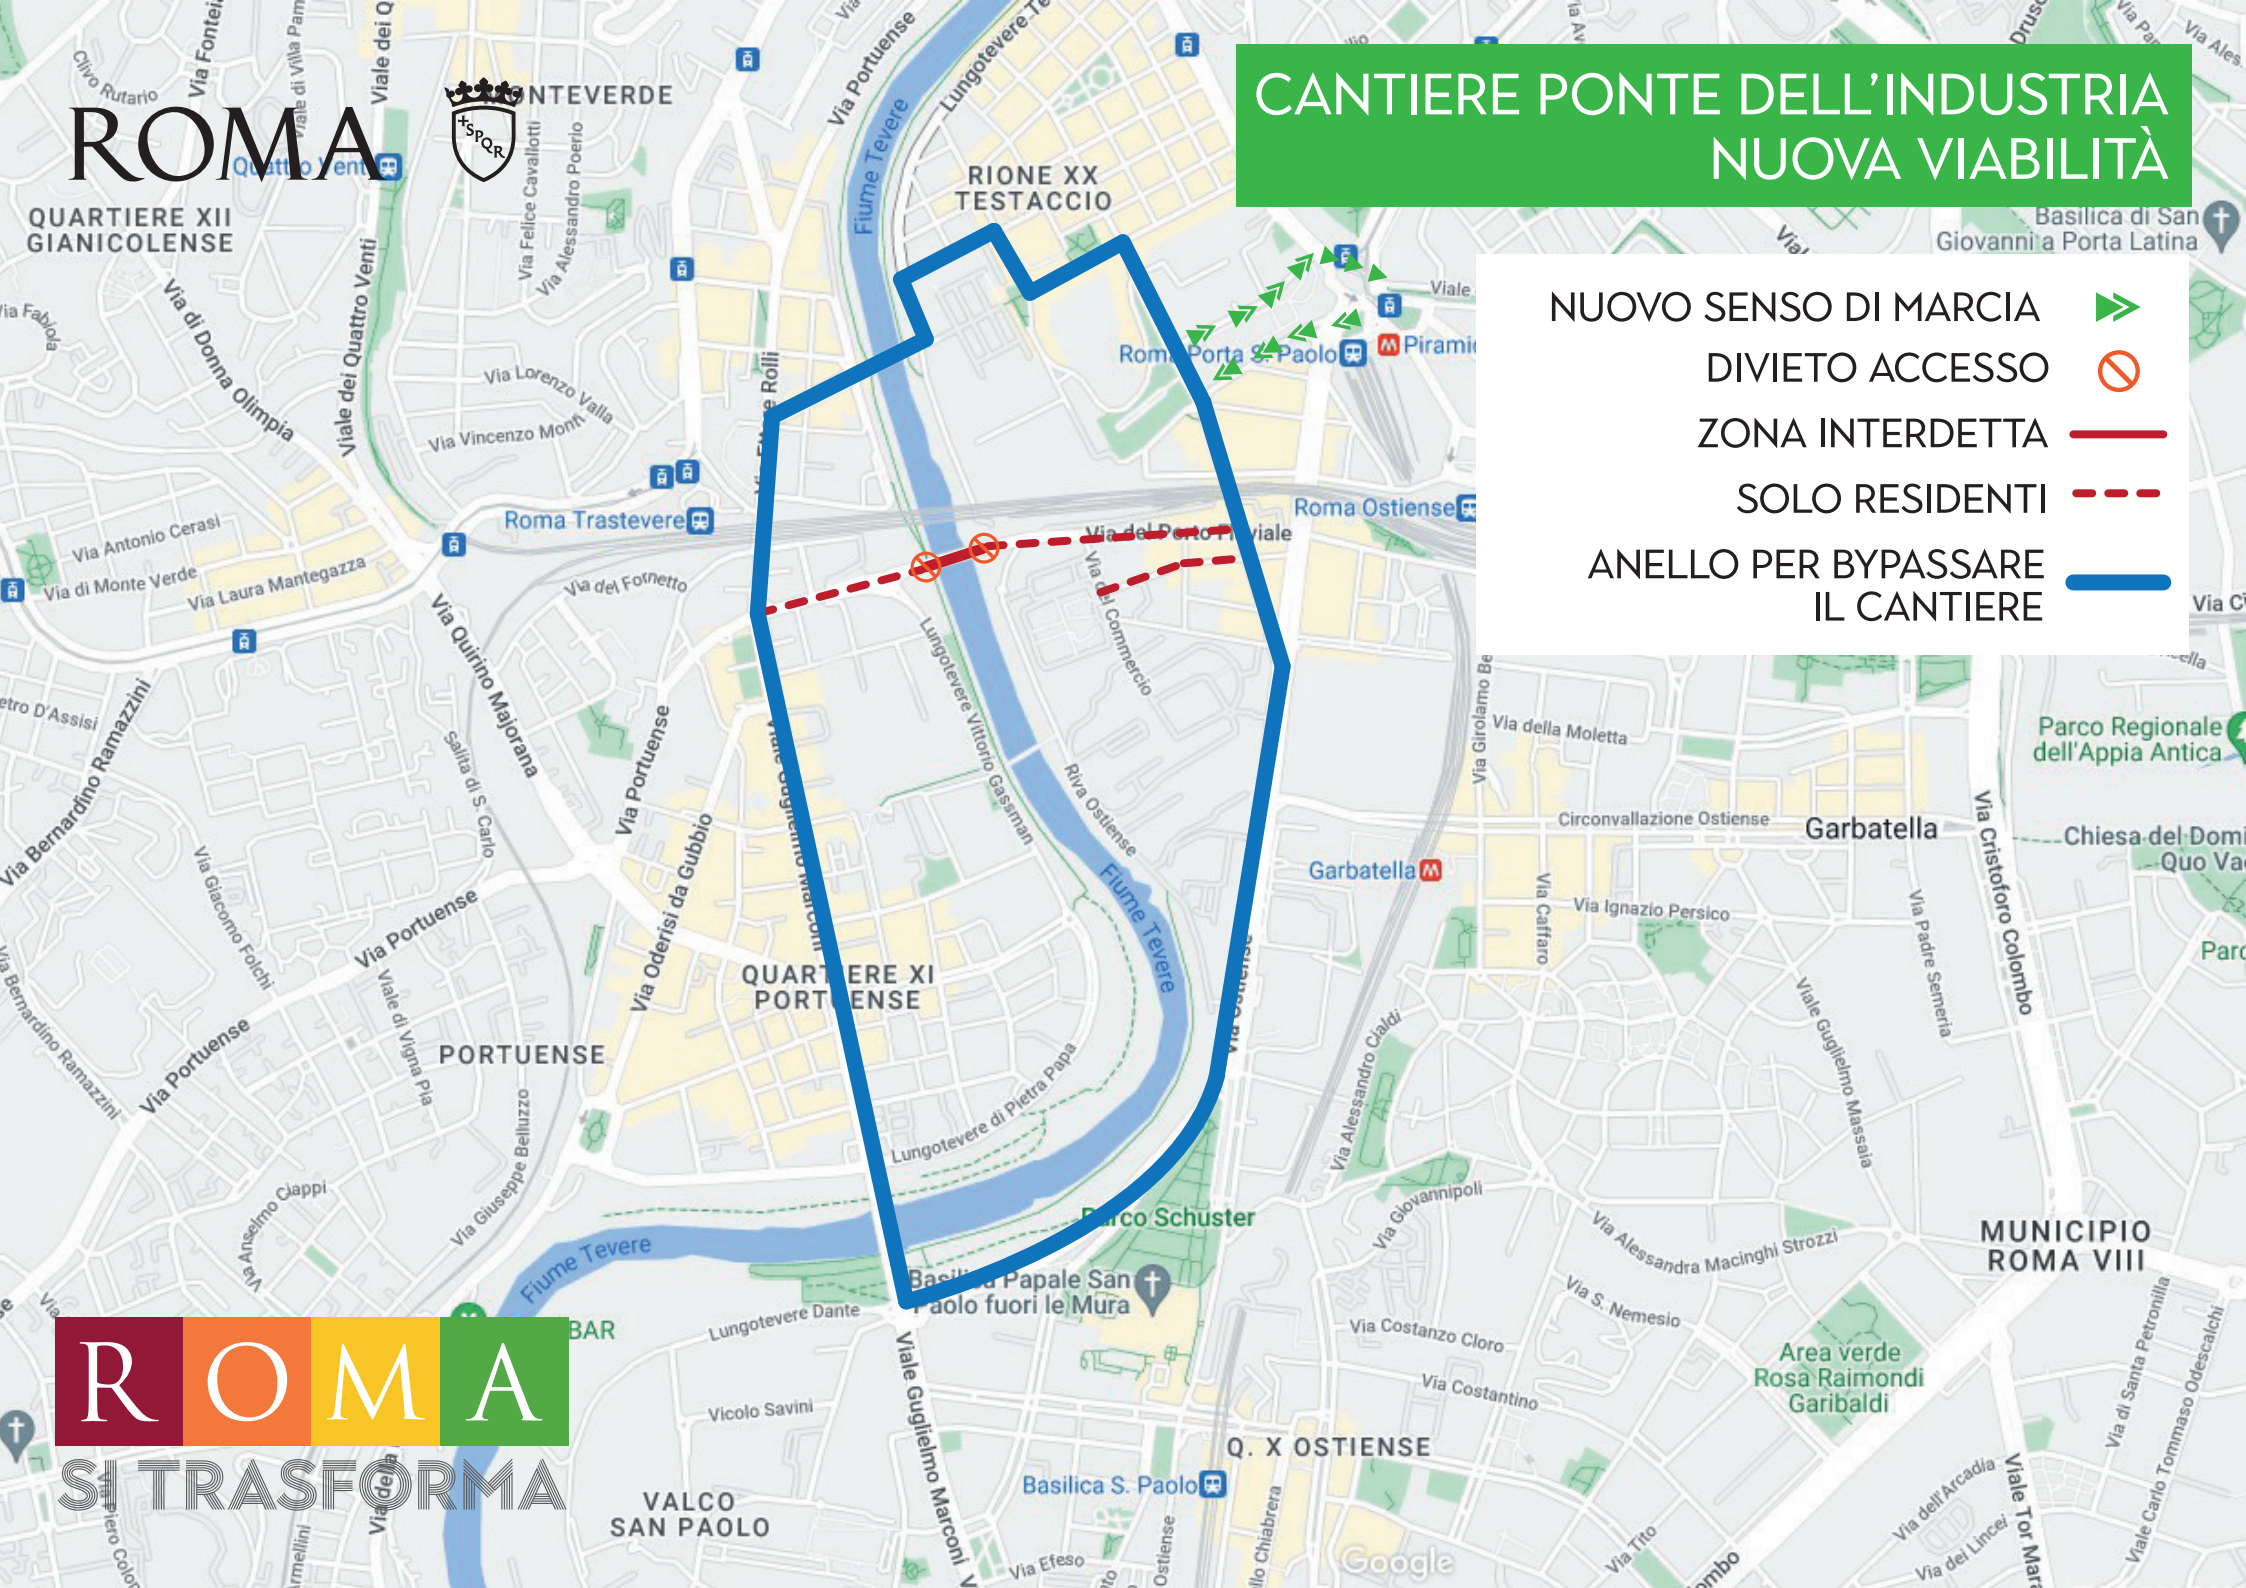

Comunicazione n. 18

Ai/Alle docenti
Agli studenti e alle studentesse
Alle famiglie
Al personale ATA

Oggetto: comunicazione viabilità alternativa aree interessate da cantieri in prossimità di sedi scolastiche o zone limitrofe.

In riferimento all'oggetto, nell'ambito di una collaborazione tra Roma Capitale e l'Ufficio Scolastico Regionale per il Lazio, si allegano alla presente cartine riguardanti la viabilità alternativa nelle aree di Ponte dell'Industria e Piazza Pia in ragione dell'interruzione della mobilità per lavori di opere per il Giubileo 2025.

IL DIRIGENTE SCOLASTICO
(Prof. Francesco Celentano)
*(firma autografa sostituita a mezzo stampa,
ai sensi dell'art. 3, c. 2, del D. Lgs. N. 39/'93)*

ROMA

CANTIERE PONTE DELL'INDUSTRIA NUOVA VIABILITÀ

- NUOVO SENSO DI MARCIA 
- DIVIETO ACCESSO 
- ZONA INTERDETTA 
- SOLO RESIDENTI 
- ANELLO PER BYPASSARE IL CANTIERE 

ROMA

SI TRASFORMA

ROMA

CANTIERE PIAZZA PIA NUOVA VIABILITÀ

- NUOVO SENSO DI MARCIA
- DIVIETO ACCESSO
- STESSO SENSO DI MARCIA

ROMA SI TRASFORMA